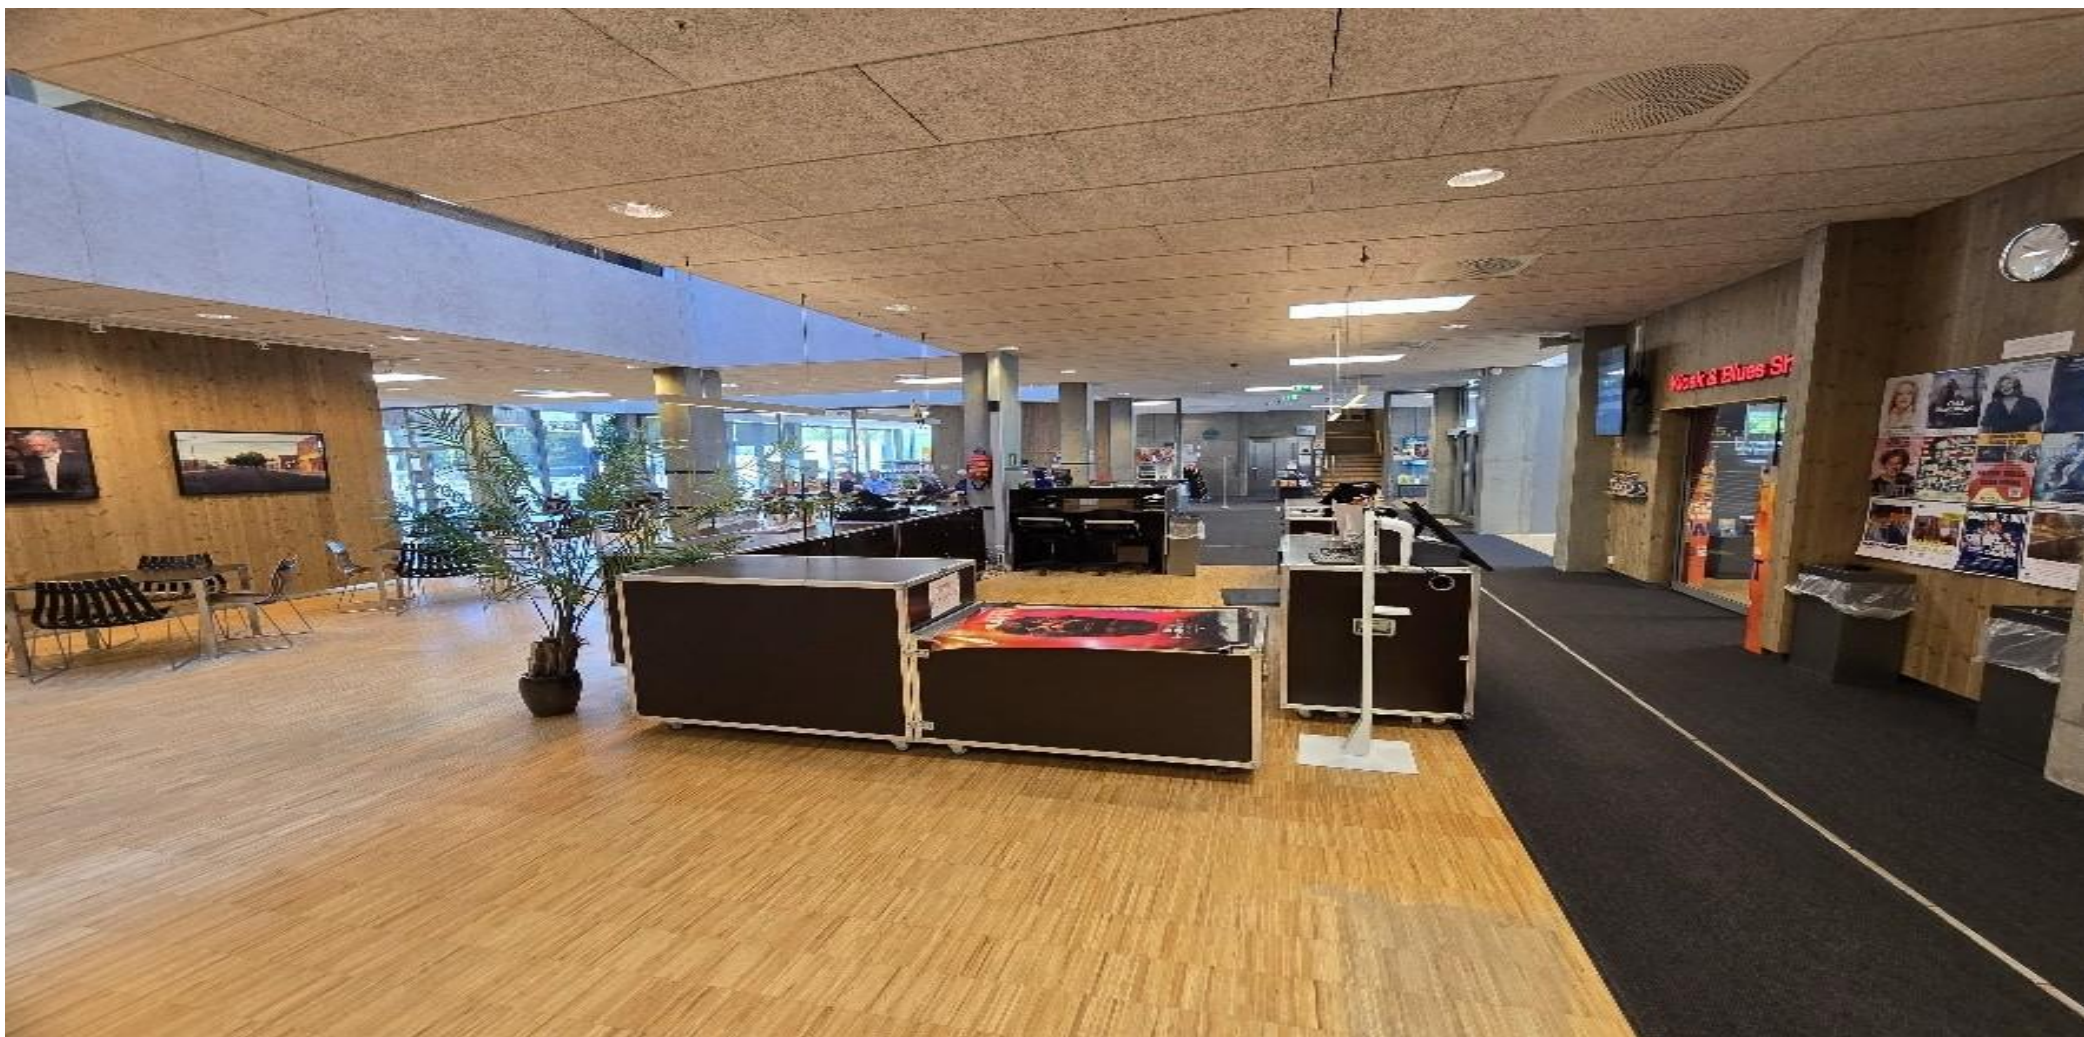

En bibliotekars drøm- Bok og Blueshuset møteplass på tvers av generasjoner

Signe Hordvei Rådgiver folkehelse

Foto: Jiri Havin

Inngangsparti og uteområde

Foto: Bjørn Harry Schønhaug

Foto: Benedicte Sebjørnsen

AREAL MED STØRST NÆRHETS- OG SAMBRUKSBEHOV TIL VESTIBYLE

Bibliotek

Strikk og lytt

Soner og kroker

For alle aldre

Lydstudio og ungdomsklubb

Livescene

Rusfritt ungdomsarrangement